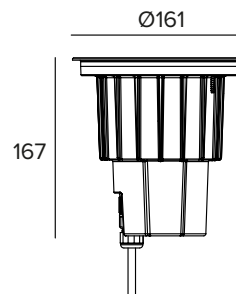

E015MWRRGWMXCSS | KEPLERO 160 Orientable RGBW

Proyector compacto empotrable orientable equipado con fuentes LED RGBW

Los valores fotométricos del aparato se pueden consultar en las siguientes páginas

Los datos mostrados en el dibujo están expresados en mm.